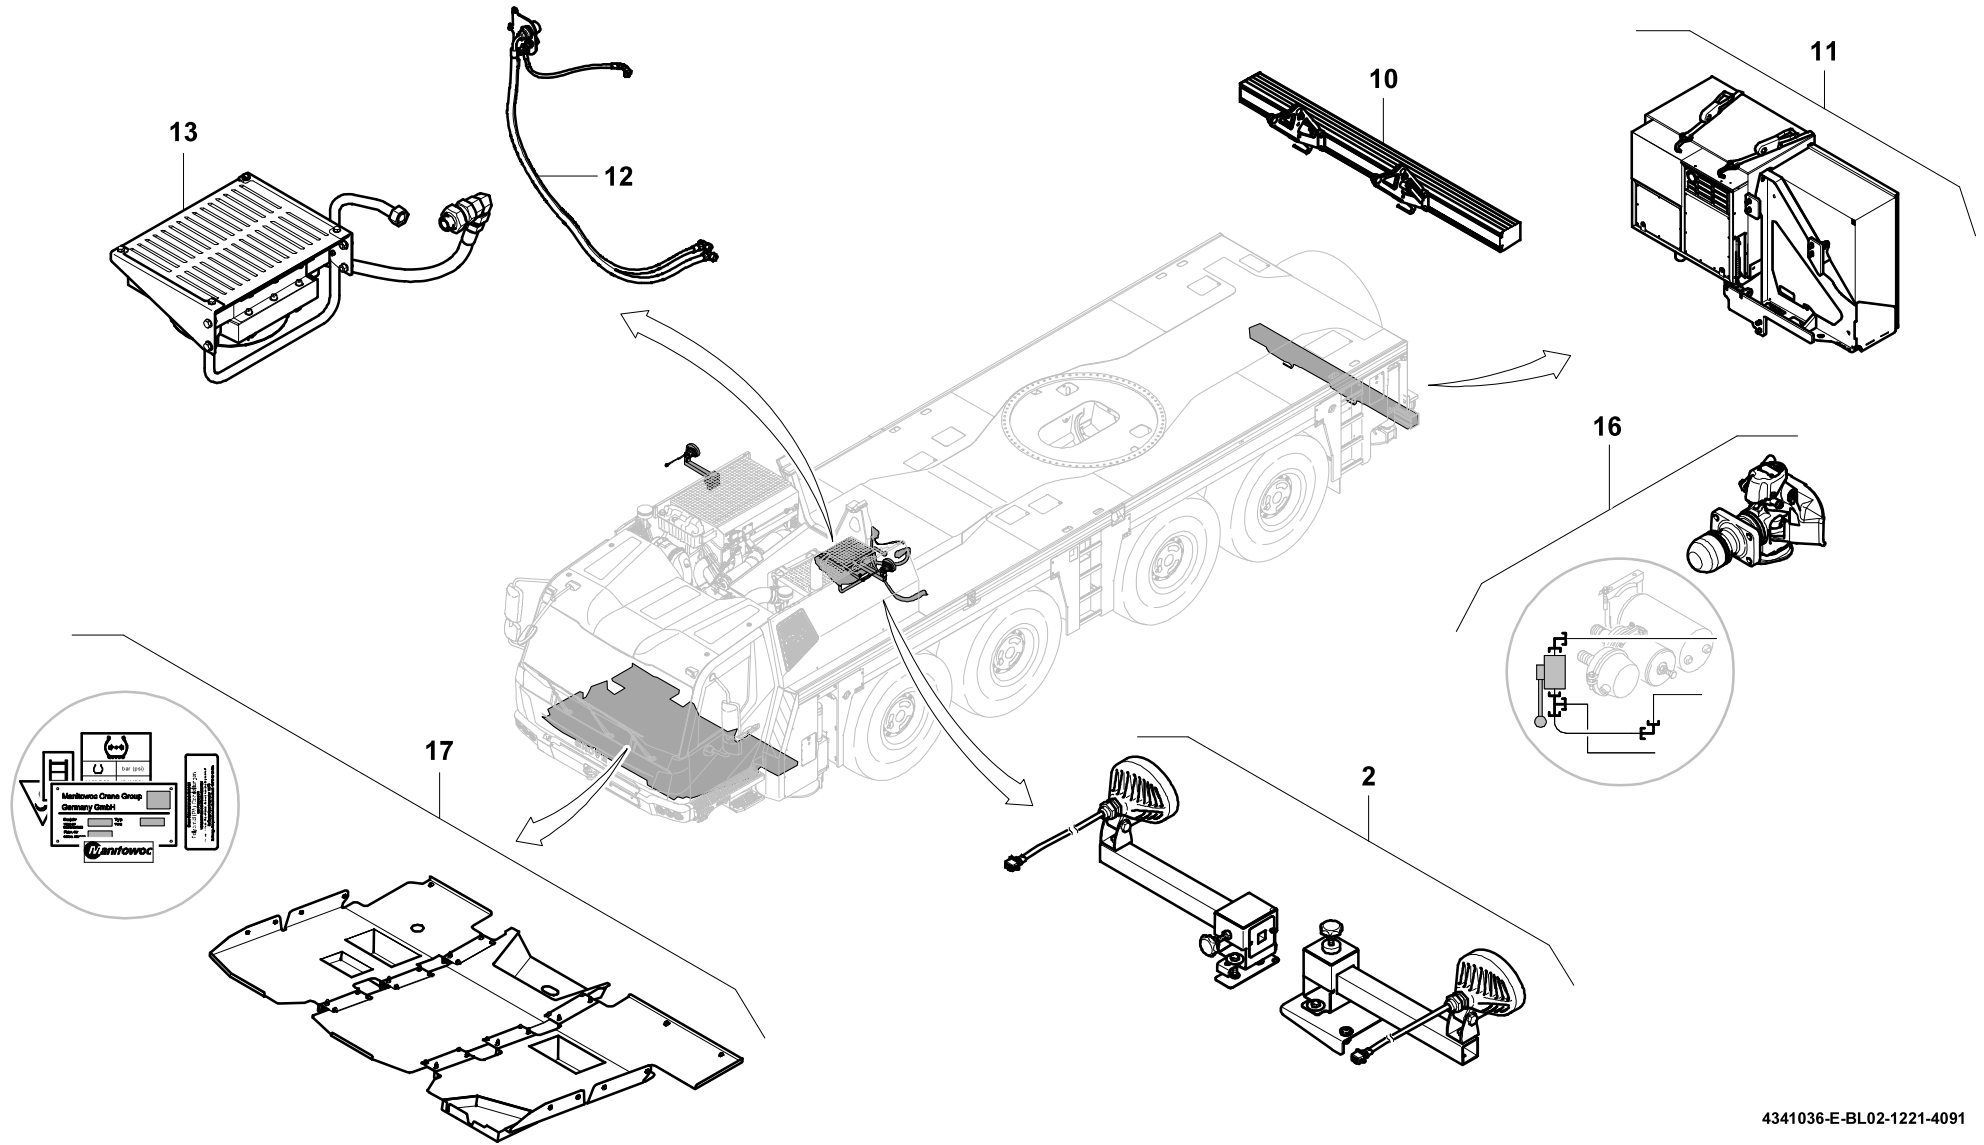

GROVE

ZUSATZAUSRÜSTUNG UNTERWAGEN
 AUXILIARY EQUIPMENT, CHASSIS FRAME

BILDTAFEL
 PICTORIAL DISPLAY

GMK4080-3

12.21

4341036-ETL E

1/3

GROVEZUSATZAUSRÜSTUNG UNTERWAGEN
AUXILIARY EQUIPMENT, CHASSIS FRAMEBILDТАFEL
PICTORIAL DISPLAY**GMK4080-3**

12.21

4341036-ETL E

3/3