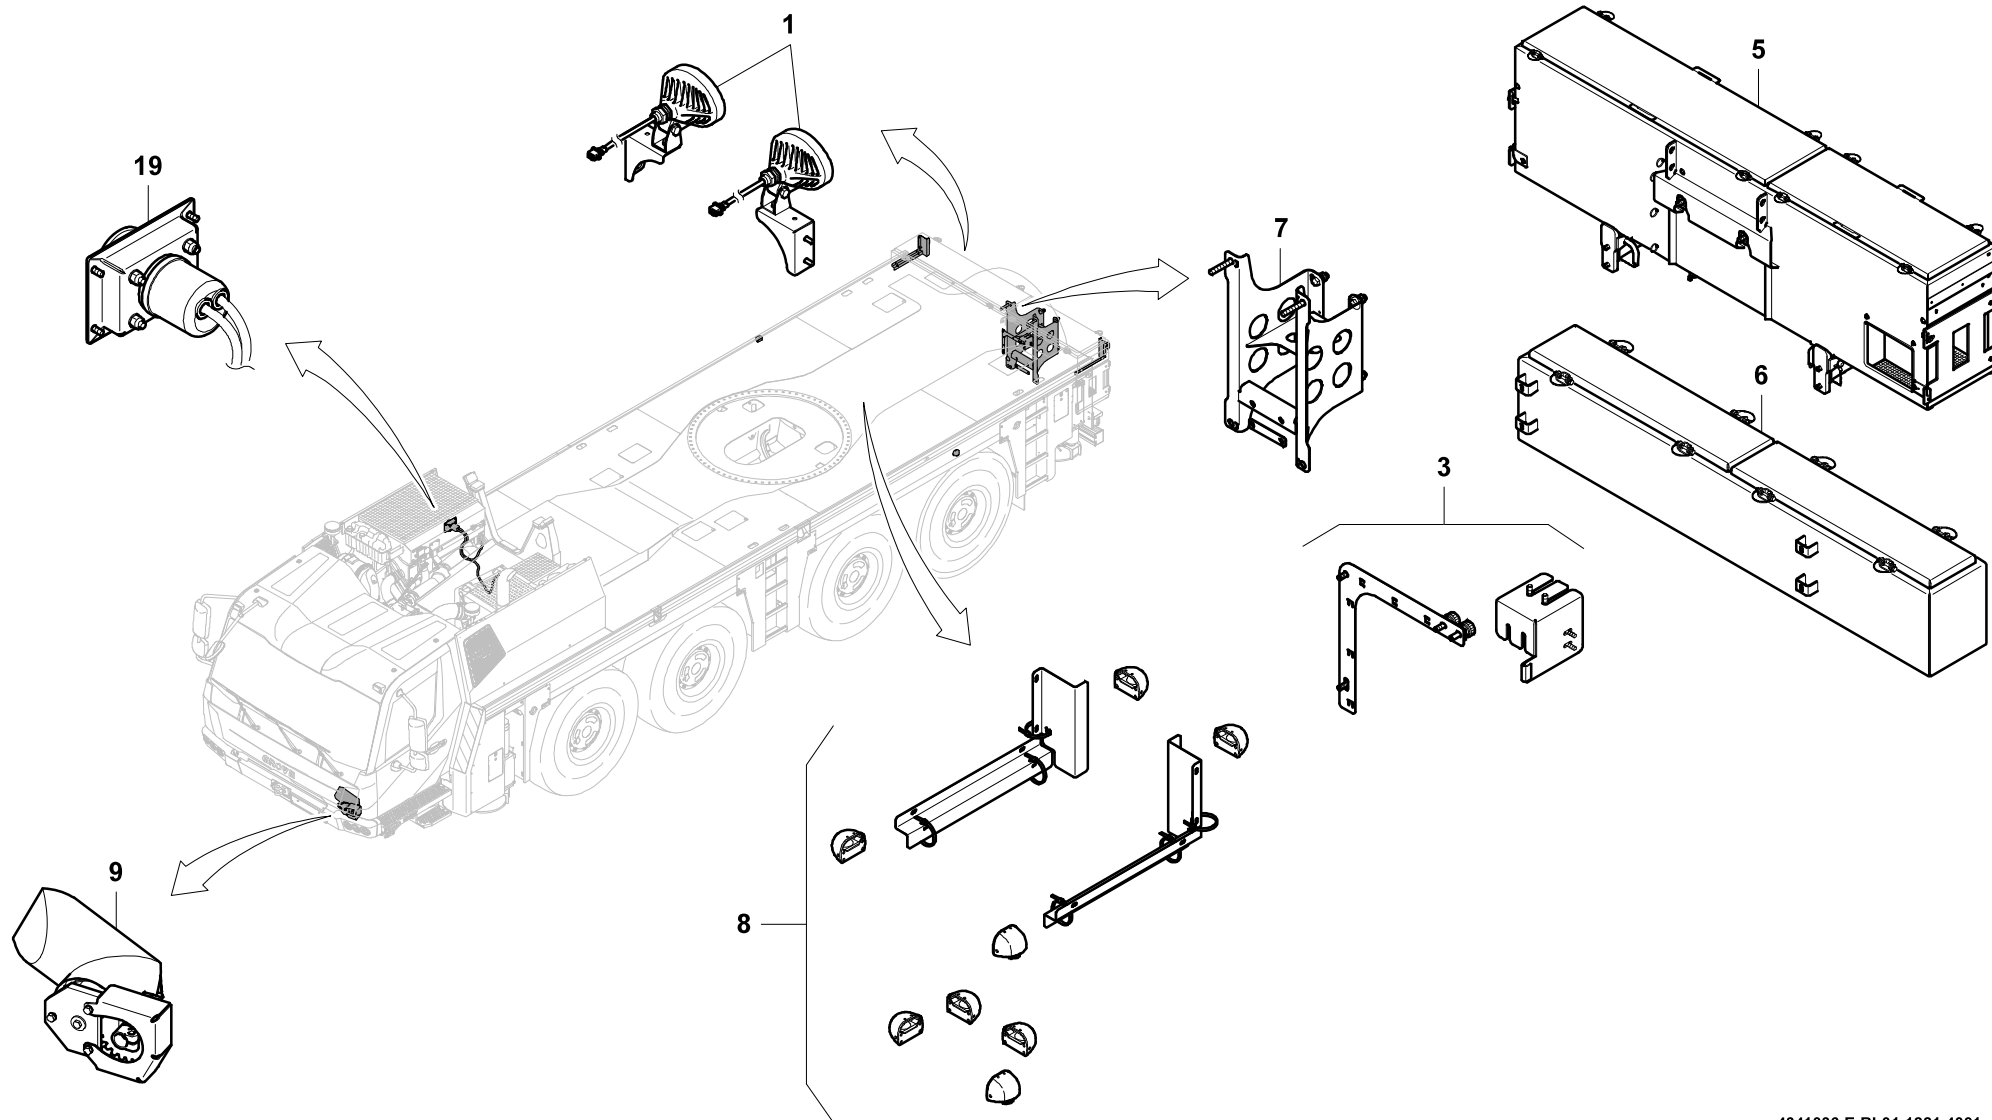

GROVE

ZUSATZAUSRÜSTUNG UNTERWAGEN
 AUXILIARY EQUIPMENT, CHASSIS FRAME

BILDTAFEL
 PICTORIAL DISPLAY

GMK4080-3

12.21

4341036-ETL E

1/3

GROVEZUSATZAUSRÜSTUNG UNTERWAGEN
AUXILIARY EQUIPMENT, CHASSIS FRAMEBILDТАFEL
PICTORIAL DISPLAY**GMK4080-3**

12.21

4341036-ETL E

3/3